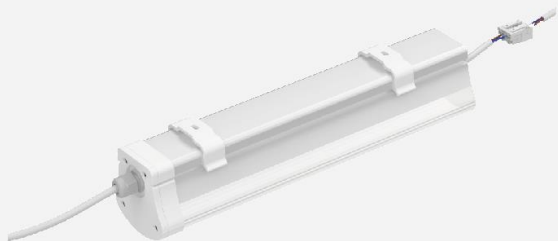

Начальный светильник, арт.: LE-6991

Проходной светильник, арт.: LE-7147