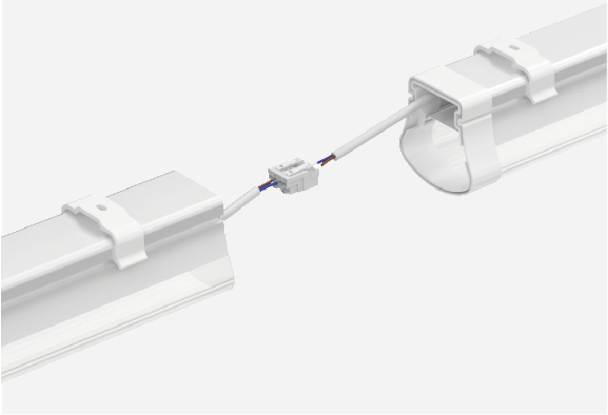

## СТАНДАРТНЫЕ КСС

Мощность	Д, мм
7Вт	347
15Вт	528
20Вт	528
30Вт	1005
40Вт	1005
60Вт	1482

Светильники могут соединяться между собой

Рассеиватель: прозрачный либо опаловый

Легкий пластиковый корпус

Цветовые температуры свечения 4000K, 5000K