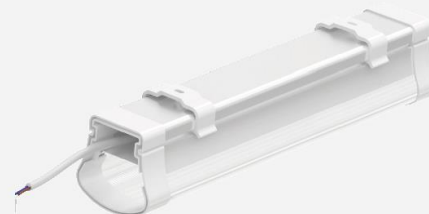

# 120 лм/Вт

Начальный светильник, арт.: LE-6991

Проходной светильник, арт.: LE-7147

Конечный светильник, арт.: LE-7148

Опто-акустический датчик движения,  
арт.: LE-7355

ПРОМЫШЛЕННОЕ  
ОСВЕЩЕНИЕ

ОСВЕЩЕНИЕ  
ЖКХ