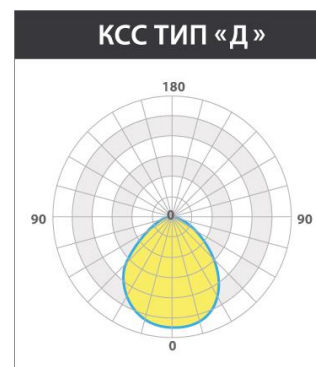

## СТАНДАРТНЫЕ КСС

Мощность	Д, мм
7Вт	347
15Вт	528
20Вт	528
30Вт	1005
40Вт	1005
60Вт	1482

Светильники могут соединяться между собой

Рассеиватель: прозрачный либо опаловый

Легкий пластиковый корпус

Цветовые температуры свечения 4000K, 5000K