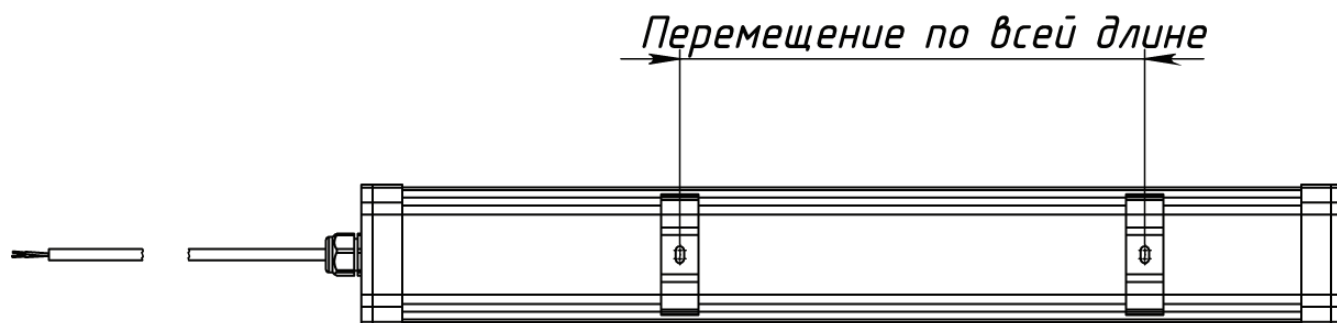

## СТАНДАРТНЫЕ КСС

Мощность	Д, мм
7Вт	347
15Вт	528
20Вт	528
30Вт	1005
40Вт	1005
60Вт	1482

Светильники могут соединяться между собой

Рассеиватель: прозрачный либо опаловый

Легкий пластиковый корпус

Цветовые температуры свечения 4000K, 5000K