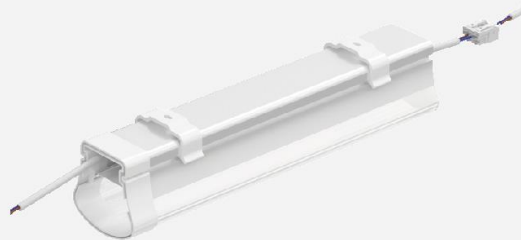

# IP65

Высокая светоотдача

# 120 лм/Вт

Начальный светильник, арт.: LE-6991

Проходной светильник, арт.: LE-7147

Конечный светильник, арт.: LE-7148

Опто-акустический датчик движения,  
арт.: LE-7355

ПРОМЫШЛЕННОЕ  
ОСВЕЩЕНИЕ

ОСВЕЩЕНИЕ  
ЖКХ