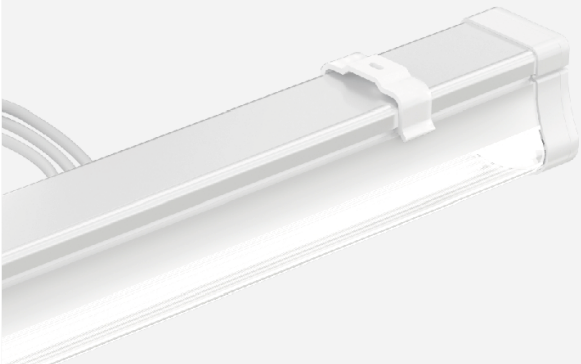

Накладной либо подвесной монтаж