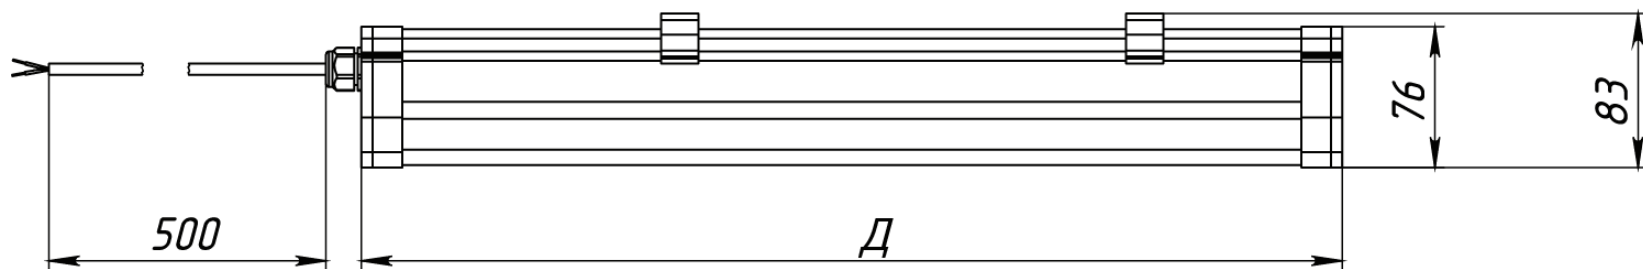

## СТАНДАРТНЫЕ КСС

Мощность	Д, мм
7Вт	347
15Вт	528
20Вт	528
30Вт	1005
40Вт	1005
60Вт	1482

Светильники могут соединяться между собой

Рассеиватель: прозрачный либо опаловый

Легкий пластиковый корпус

Цветовые температуры свечения 4000K, 5000K