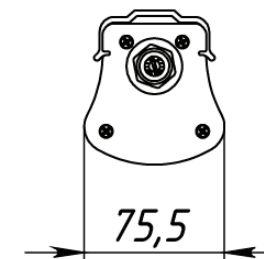

## СТАНДАРТНЫЕ КСС

Мощность	Д, мм
7Вт	347
15Вт	528
20Вт	528
30Вт	1005
40Вт	1005
60Вт	1482

Светильники могут соединяться между собой

Рассеиватель: прозрачный либо опаловый

Легкий пластиковый корпус

Цветовые температуры свечения 4000K, 5000K